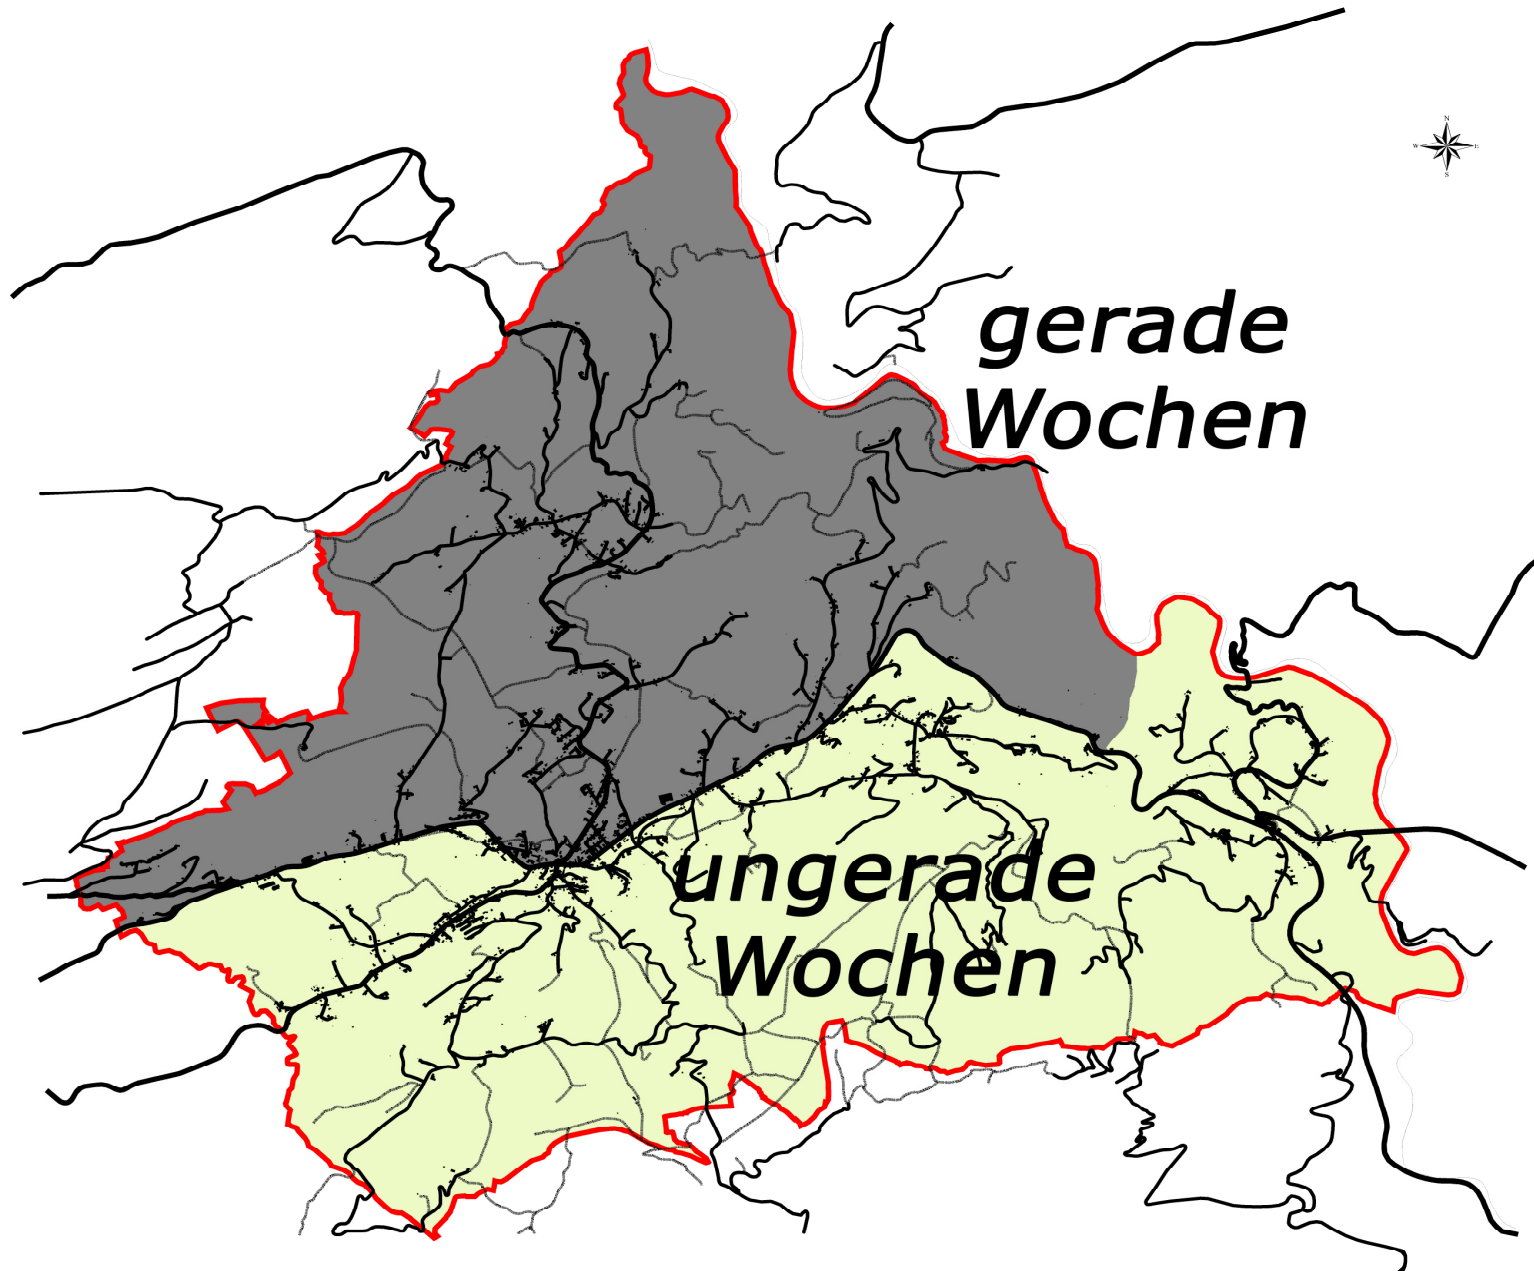

**gerade
Wochen**

**ungerade
Wochen**